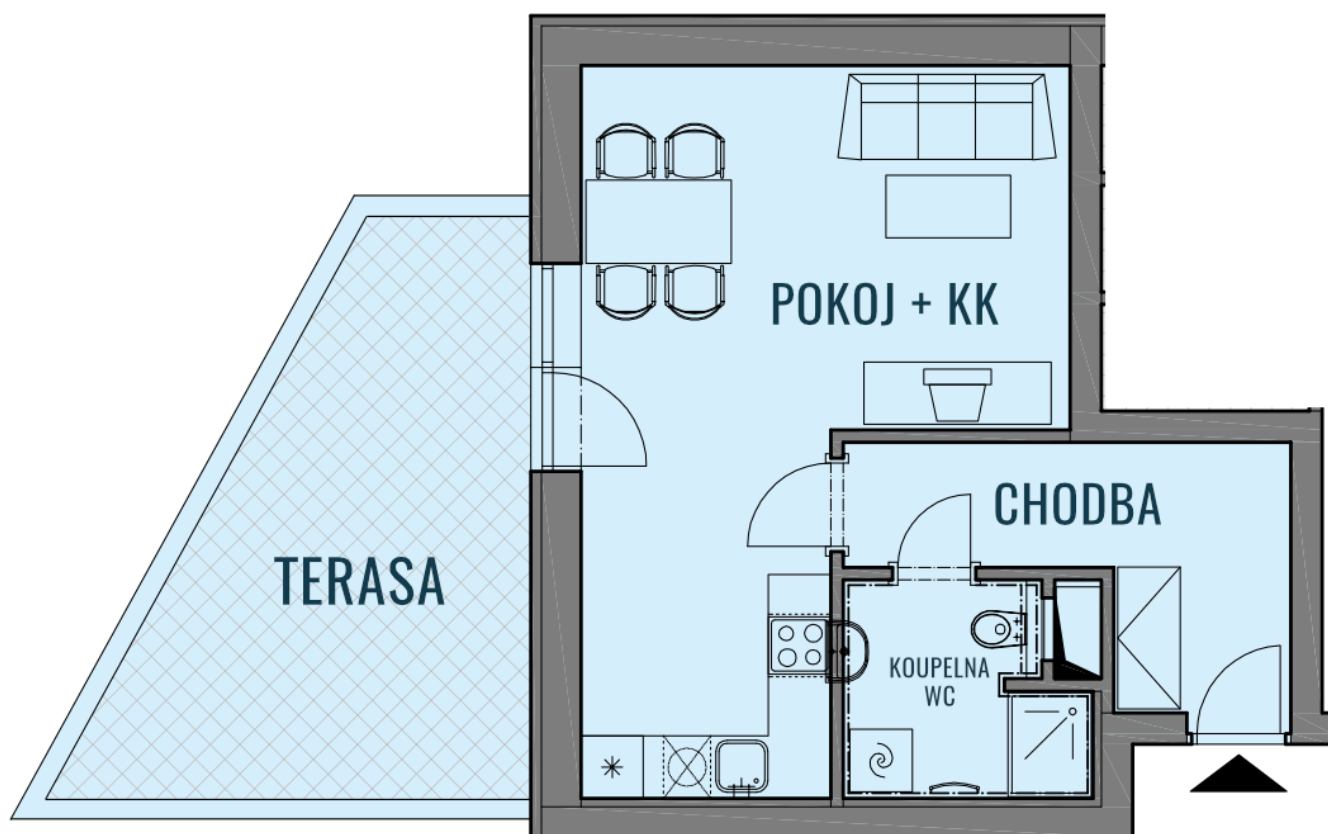

BYT A42 - 0.1

CELKOVÁ PLOCHA 56,35 m²

TERASA 17,50 m²

TYP 1+KK

POZNÁMKA

Sklep v ceně bytu + lze dokoupit garážové stání.

DŮM A42

PATRO