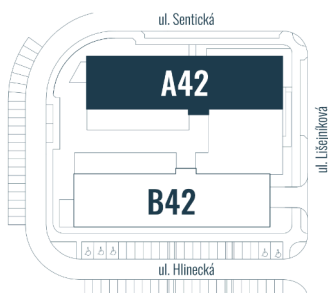

BYT A42 - 0.1

CELKOVÁ PLOCHA 56,35 m²

TERASA 17,50 m²

TYP 1+KK

POZNÁMKA

Sklep v ceně bytu + lze dokoupit garážové stání.

DŮM A42

PATRO

5.NP

4.NP

3.NP

2.NP

1.NP

1.PP

UMÍSTĚNÍ V PODLAŽÍ