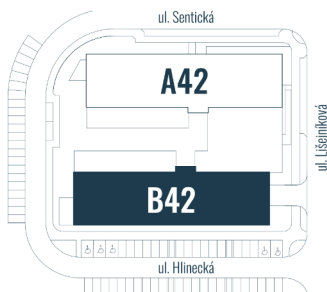

BYT B42 - 4.9

CELKOVÁ PLOCHA 36,50 m²

BALKON

4,20 m²

TYP 1+KK

POZNÁMKA

Sklep v cebě bytu + lze dokoupit garážové stání.

DŮM B42

PATRO

5.NP

4.NP

3.NP

2.NP

1.NP

UMÍSTĚNÍ V PODLAŽÍ