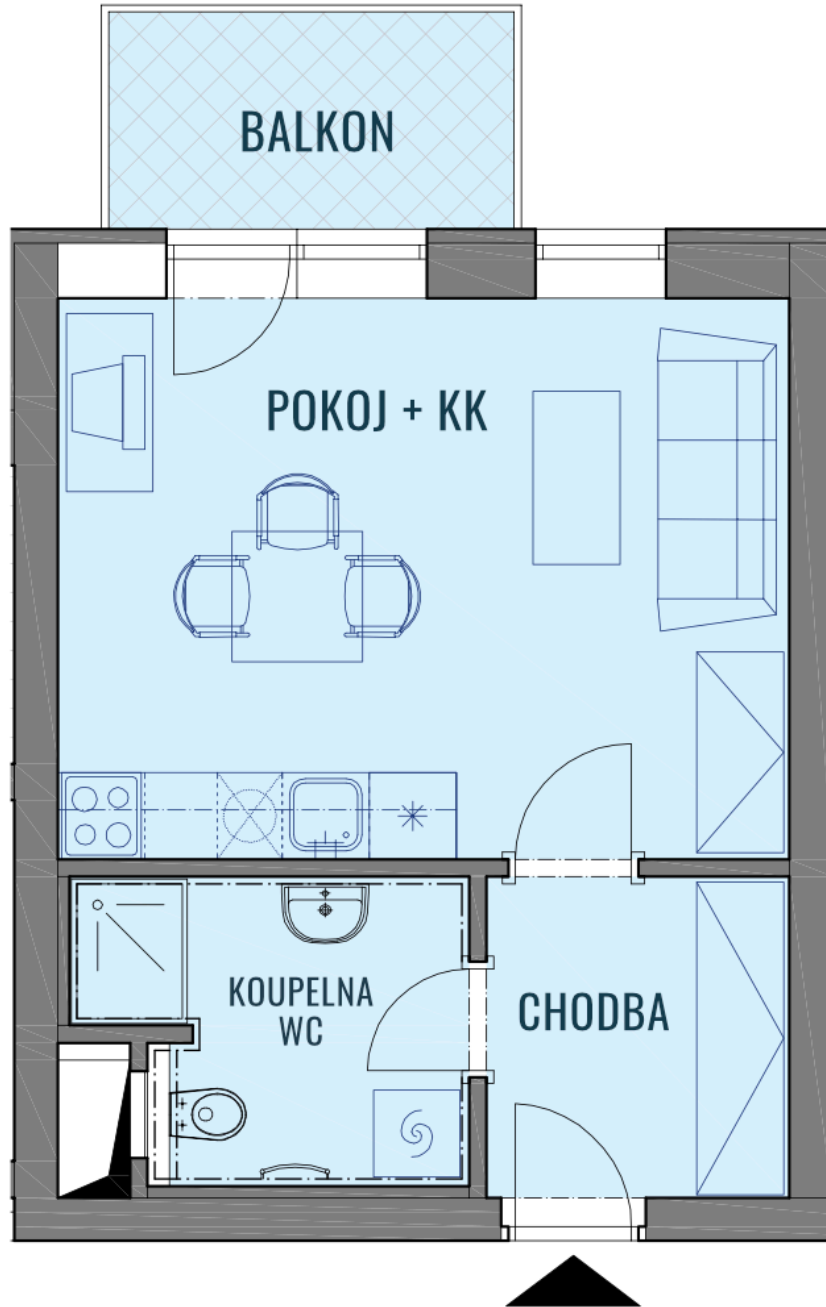

BYT B42 - 4.9

CELKOVÁ PLOCHA 36,50 m²

BALKON

4,20 m²

TYP 1+KK

POZNÁMKA

Sklep v cebě bytu + lze dokoupit garážové stání.

DŮM B42

PATRO

5.NP

4.NP

3.NP

2.NP

1.NP

UMÍSTĚNÍ V PODLAŽÍ