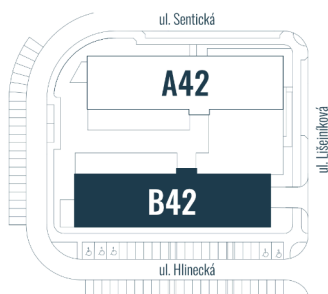

BYT B42 - 4.7

CELKOVÁ PLOCHA 75,10 m²

BALKON

15,40 m²

TYP 3+KK

POZNÁMKA

K bytu lze dokoupit garážové stání.

DŮM B42

PATRO

5.NP

4.NP

3.NP

2.NP

1.NP

UMÍSTĚNÍ V PODLAŽÍ