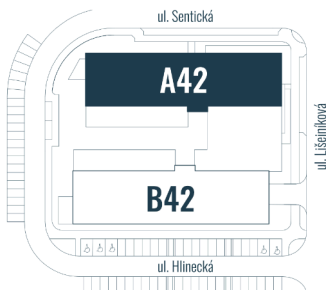

BYT A42-4.5

CELKOVÁ PLOCHA 68,40 m²

BALKONY

8,70 m²

TYP 3+KK

POZNÁMKA

K bytu lze dokoupit garážové stání.

DŮM A42

PATRO

5.NP

4.NP

3.NP

2.NP

1.NP

1.PP

UMÍSTĚNÍ V PODLAŽÍ