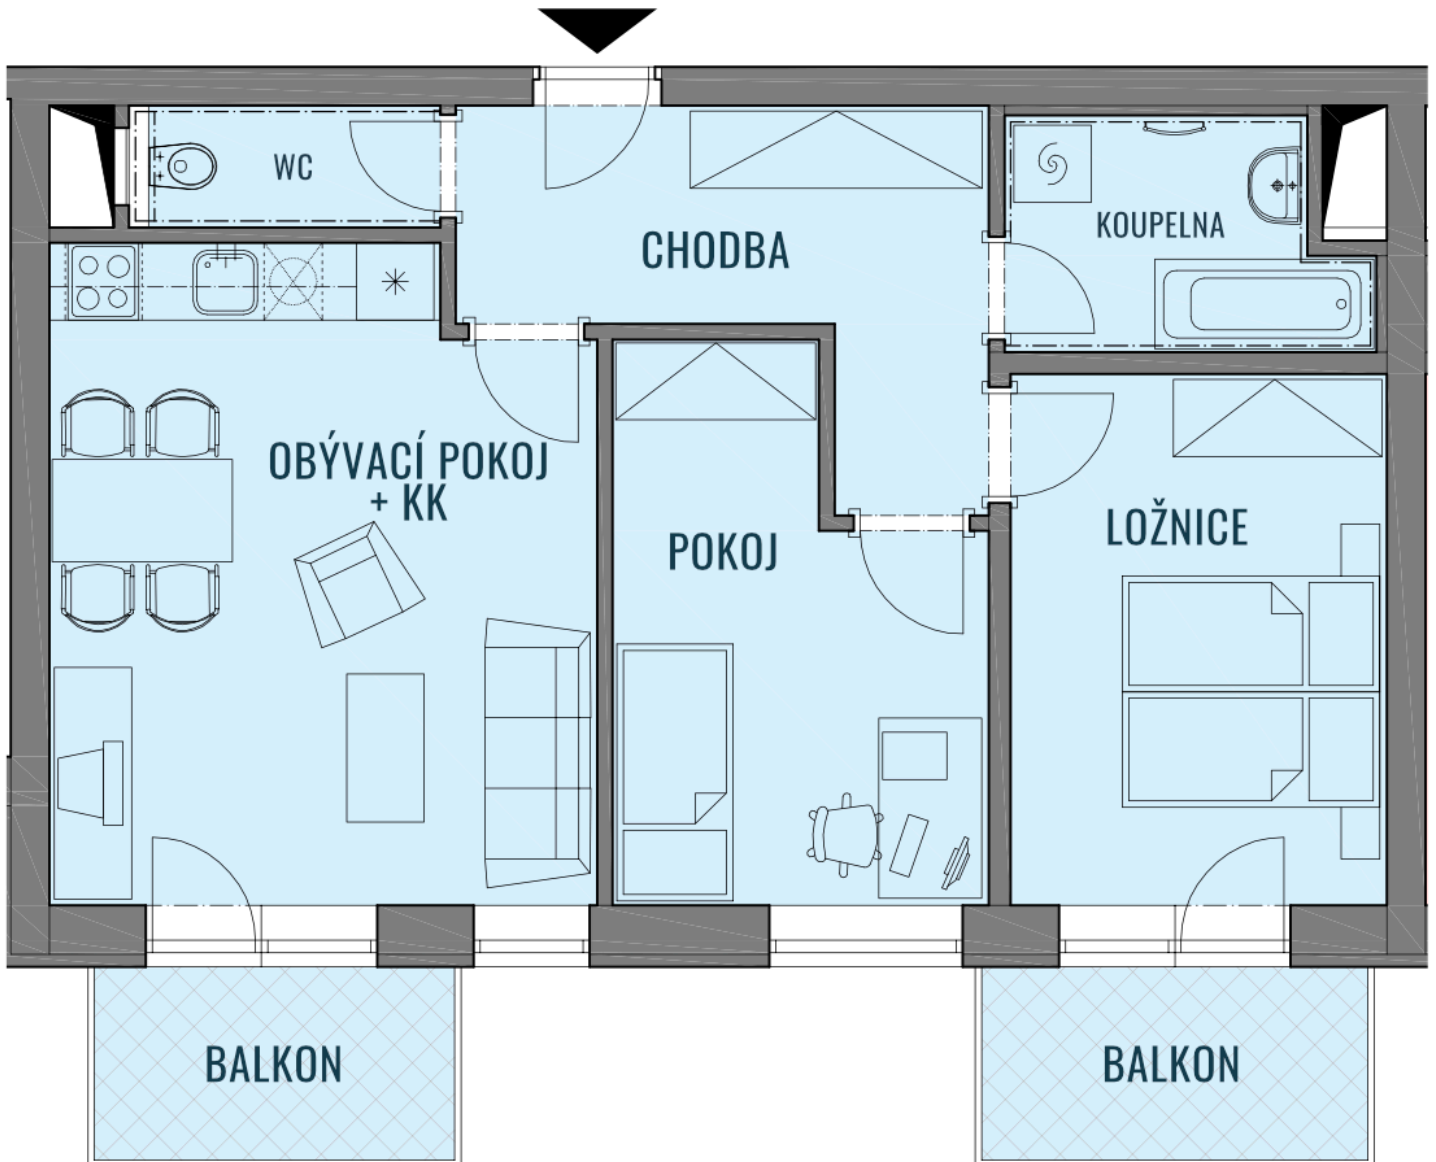

BYT A42-4.5

CELKOVÁ PLOCHA 68,40 m²

BALKONY

8,70 m²

TYP 3+KK

POZNÁMKA

K bytu lze dokoupit garážové stání.

DŮM A42

PATRO

5.NP

4.NP

3.NP

2.NP

1.NP

1.PP

UMÍSTĚNÍ V PODLAŽÍ